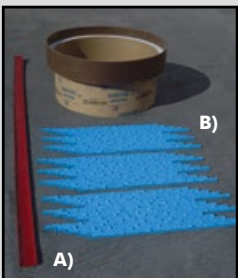

CONCRETE FIRE RING